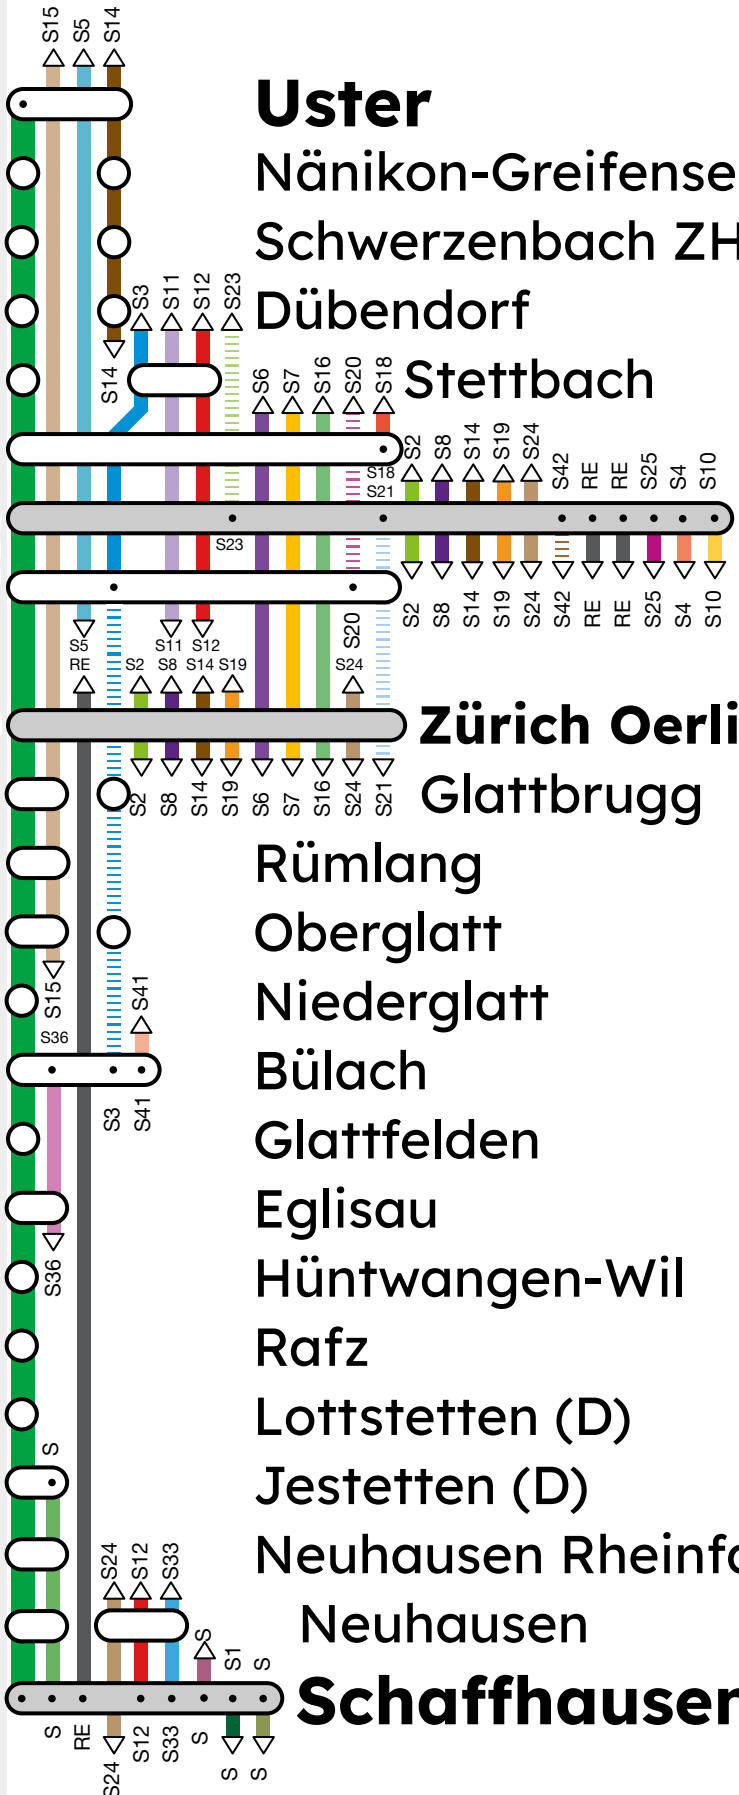

- IC 1
- IC 2
- IC 3
- IC 5
- IC 8
- IR 81
- IR 13
- IR 16
- IR 35
- IR 36
- IR 37
- IR 46
- IR 70
- IR 75
- ICE
- EC
- RJX
- NJ/EN

Uster
 Nänikon-Greifensee
 Schwerzenbach ZH
 Dübendorf
 Stettbach
 Zürich Stadelhofen
 Zürich HB
 Zürich Hardbrücke
 Zürich Oerlikon
 Glattbrugg
 Rümlang
 Oberglatt
 Niederglatt
 Bülach
 Glattfelden
 Eglisau
 Hüntwangen-Wil
 Rafz
 Lottstetten (D)
 Jestetten (D)
 Neuhausen Rheinfall
 Neuhausen
Schaffhausen

- IC
- IRE 3